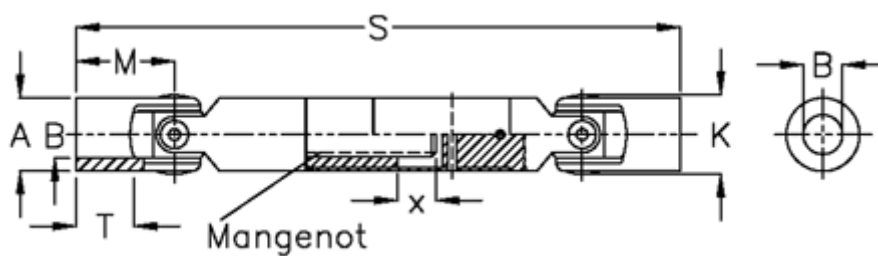

Varenummer: 077201001
Beskrivelse: Krydsled med udtræk 0.720.100.001
S=174 X=20 Boring 12H7, glideleje

Mål

A	= 20
B H7	= 12
M	= 31
Mangenot	= 6x11x14
MD max. Nm	= 20
s	= 174
T	= 18
x	= 20